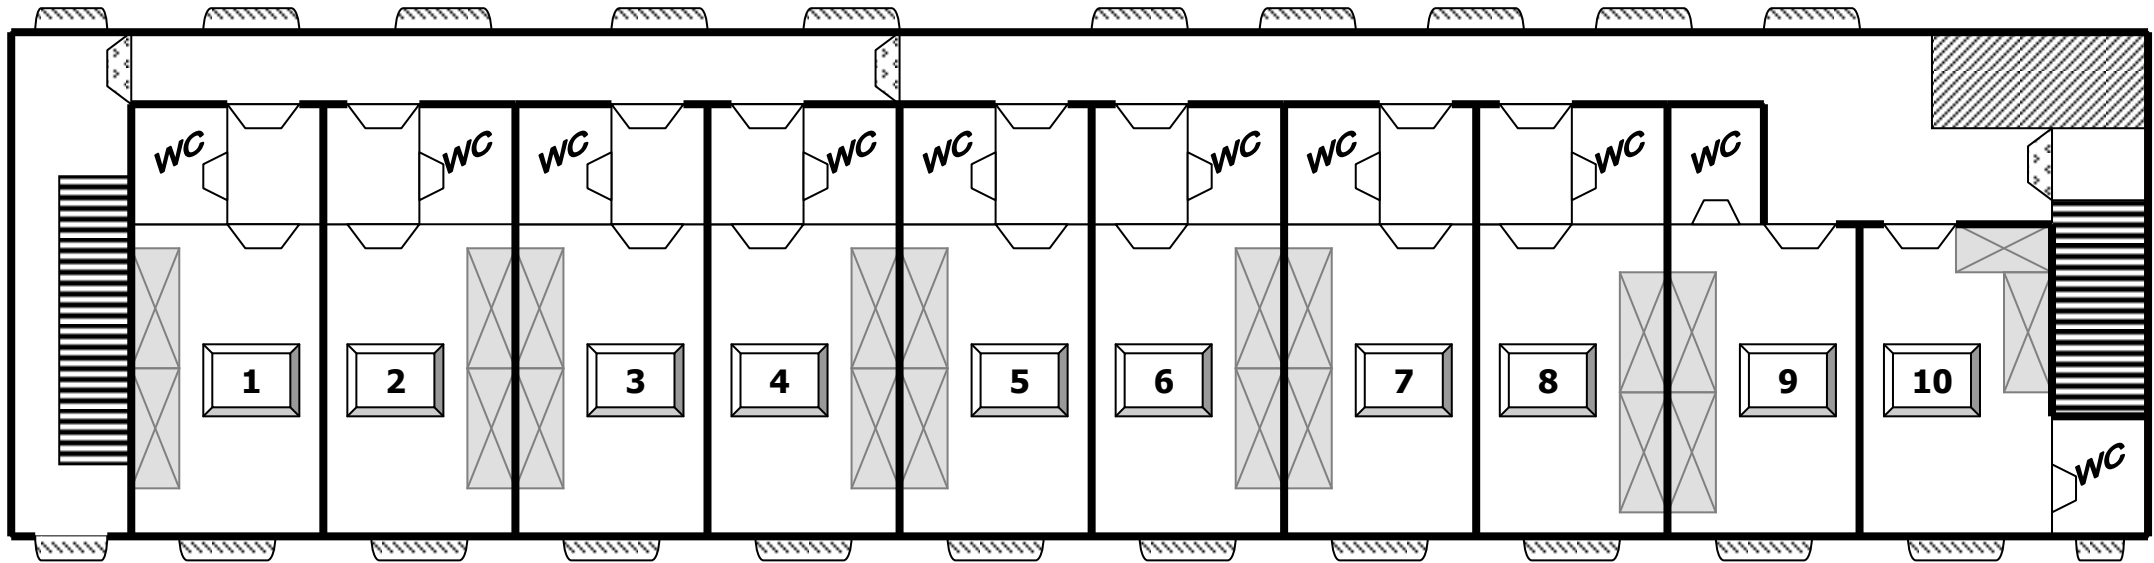

Otto-Riethmüller-Haus

Hausplan - Haus 2

Erdgeschoss

Tür

Brandschutztür

Fenster

Treppe

Zimmer-Nummer

Dusche/Toilette

Stockbett

Otto-Riethmüller-Haus

Hausplan - Haus 2

Obergeschoss

- | | | | |
|--|---|--|---|
|  Tür |  Fenster |  22 Zimmer-Nummer |  Stockbett |
|  Brandschutztür |  Treppe |  WC Dusche/Toilette | |